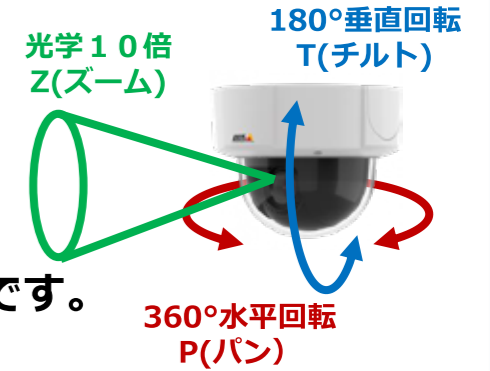

**国土交通省
新技術情報提供システム
『NETIS』登録商品です!**
(NETIS登録NO. KTK-170015-A)

- ✓ コンセントに挿すだけですぐ使える
- ✓ 工事の進捗管理に
- ✓ 資材置き場の盗難対策に
- ✓ 設置場所のらくらく盛り替えに
- ✓ 遠隔地の作業員様の安全管理に
- ✓ レンタルで必要な期間だけ

見リオン'S 1

400万画素の超高画質映像

会議・プレゼンテーション・HP用
画像資料としての使用も可能です。

ポイント

超軽量！(約1.7kg)
こだわりの
400万画素で
超高画質映像を提供

見リオン'S 3

360°水平回転
10倍ズーム機能で、
現場内外と幅広く
モニタリングが可能です。

ポイント

見リオン'Sシリーズ
初のPTZカメラ搭載。
1台で広範囲を
モニタリング！

見リオン'S 2

赤外線カメラ搭載モデル